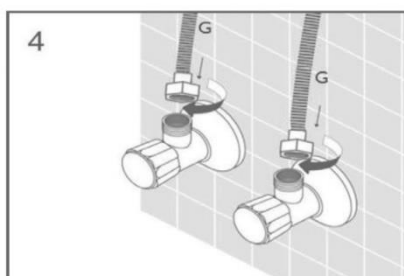

MAXONOR

Превращает воду в удовольствие!

СХЕМА УСТАНОВКИ СМЕСИТЕЛЯ ДЛЯ РАКОВИНЫ ВНЕШНЕГО МОНТАЖА*

арт. PL10101, PL11101

*На схеме указан принцип установки изделия. Внешний вид может отличаться.