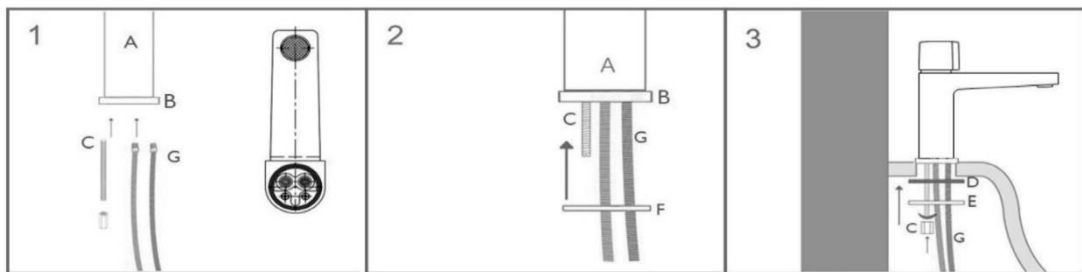

MAXONOR

Превращает воду в удовольствие!

СХЕМА УСТАНОВКИ СМЕСИТЕЛЯ ДЛЯ РАКОВИНЫ ВНЕШНЕГО МОНТАЖА*

арт. PL10101, PL11101

*На схеме указан принцип установки изделия. Внешний вид может отличаться.