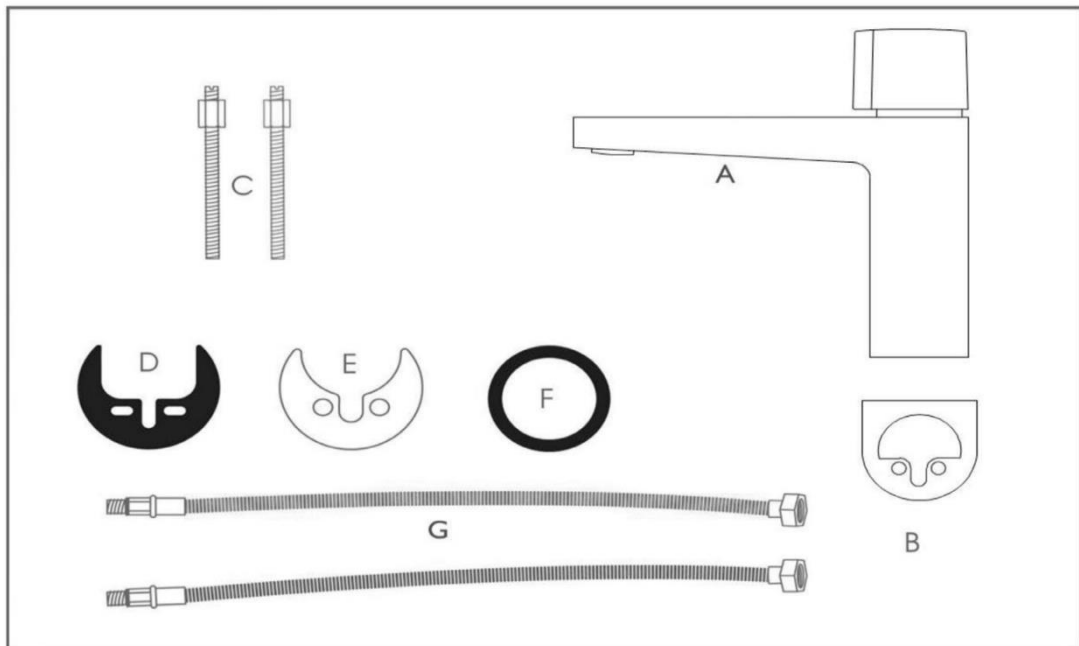

MAXONOR

Превращает воду в удовольствие!

СХЕМА УСТАНОВКИ СМЕСИТЕЛЯ ДЛЯ РАКОВИНЫ ВНЕШНЕГО МОНТАЖА*

арт. PL10101, PL11101

*На схеме указан принцип установки изделия. Внешний вид может отличаться.